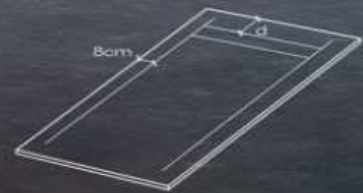

LUSO Renovation

www.lusorenovation.com

Playa

UBICACIÓN DE LA REJILLA:

Para platos de largo 180 a 200cm, d=27cm.
Resto de medidas: d=24cm
d= distancia desagüe

válvula de serie y rejillas de acero incluida en el precio

	70	80	90
110	296 €	333 €	370 €
120	320 €	360 €	399 €
130	343 €	386 €	430 €
140	366 €	413 €	460 €
150	399 €	450 €	499 €
160	423 €	476 €	530 €
170	446 €	503 €	560 €
180	470 €	530 €	590 €
190		556 €	620 €
200		583 €	650 €

UBICACIÓN DE LA REJILLA:

Para platos de largo:
- de 90 a 170 cm. d = 38cm
- de 180cm. d = 46cm
- de 190 a 200 cm. d = 53cm
d = distancia desague

válvula de serie y rejillas de acero incluidas en el precio.