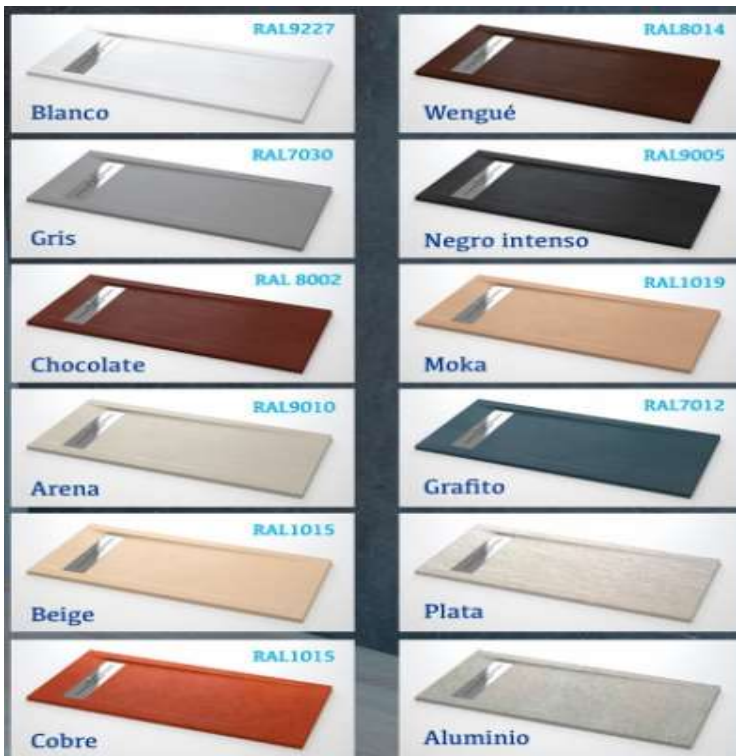

LUSO Renovation

www.lusorenovation.com

Playa